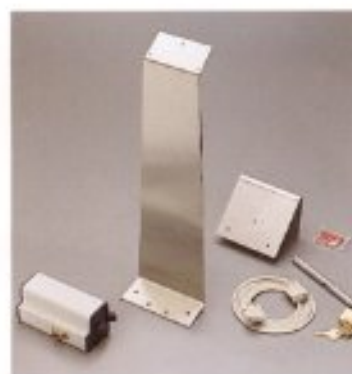

Spider-Zubehör

PowerPac (Batterieadapter)	21250061
Wandbefestigung für Anzeige	21250062
Stativ 330 mm, Plattformgrösse bis 400 x 500 mm	21250063
Stativ 600...800 mm, Plattformgrösse ab 400 x 500 mm bis 500 x 650 mm	21252276
RS232C - Kabel 2 m weiblich	00410024
Diebstahlsicherung, Plattformgrösse bis 400 x 500 mm	00229175

Bestell-Nr. Weitere Waagen und zusätzliches Zubehör auf Anfrage.

Verkauf und Service: